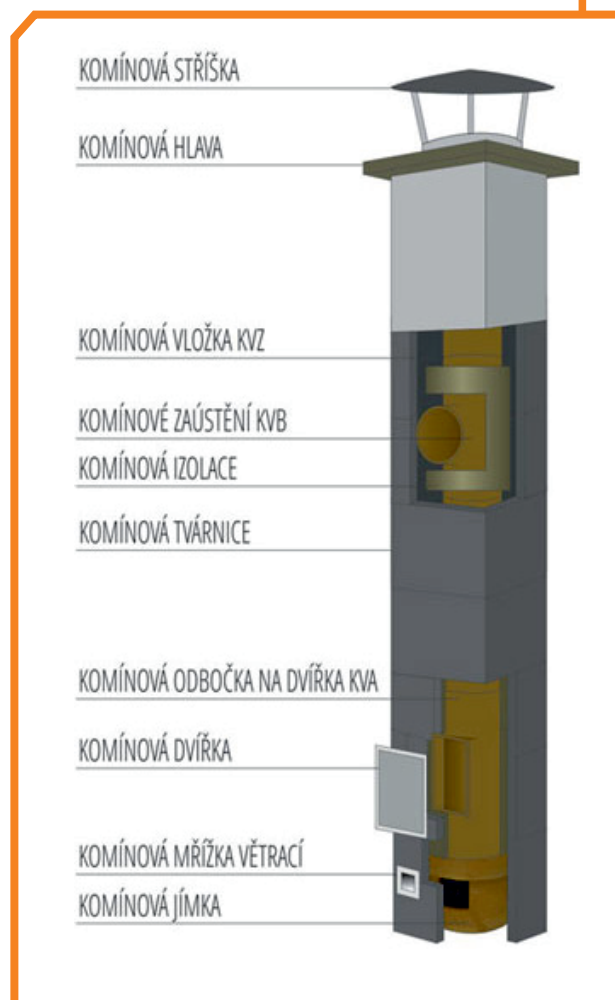

KOMÍN TŘÍSLOŽKOVÝ, PRŮMĚR 160 MM, 6,5 M

26ks komínová tvárnice (245x320x320, roxory do 10mm)

18ks KVZ - základní

1ks KVA - dvířka

1ks KVB - zaústění

1ks KVJ - jímka kondenzační

6,5m izolační vata

1ks dvířka pozinkovaná komínová

1ks komínová větrací mřížka

5kg kamnářský tmel (kel. 5 a 2 kg)

1ks stříška nerezová

1ks komínová hlava

Komínovky i tvarovky se vyrábějí
ve shodné velikosti 33 cm,
kromě KVY 45° 0 66cm.

Hmotnost: 715 kg

Jednotlivé komponenty lze objednat i samostatně.

Komínové sestavy je možné doplnit o odbočku 45° (KVY), další komínová dvířka...

**Cena dopravy komína dohodou.
Sada obsahuje: návod, certifikáty, štítek.**