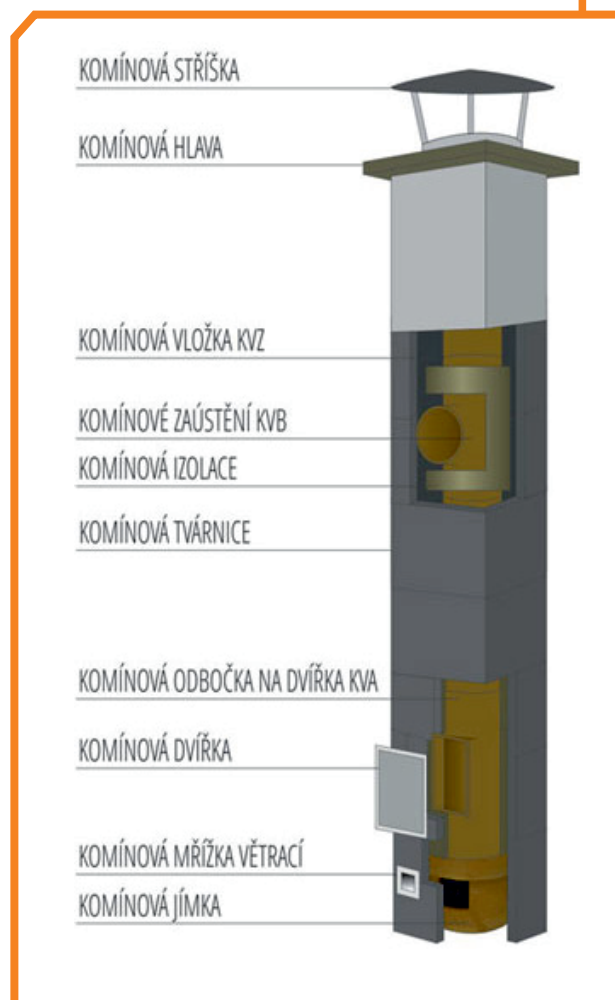

KOMÍN TŘÍSLOŽKOVÝ, PRŮMĚR 160 MM, 7 M

28ks komínová tvárnice (245x320x320, roxory do 15mm)

19ks KVZ - základní

1ks KVA

1ks KVB

1ks KVJ

7m izolační vata

1ks dvířka pozinkovaná komínová

1ks komínová větrací mřížka

5kg kamnářský tmel (kel. 5 a 2 kg)

1ks stříška nerezová

1ks komínová hlava

Komínovky i tvarovky se vyrábějí
ve shodné velikosti 33 cm,
kromě KVY 45° 0 66cm.

Hmotnost: 770 kg

Jednotlivé komponenty lze objednat i samostatně.

Komínové sestavy je možné doplnit o odbočku 45° (KVY), další komínová dvířka...

Cena dopravy komína dohodou.

Sada obsahuje: návod, certifikáty, štítek.