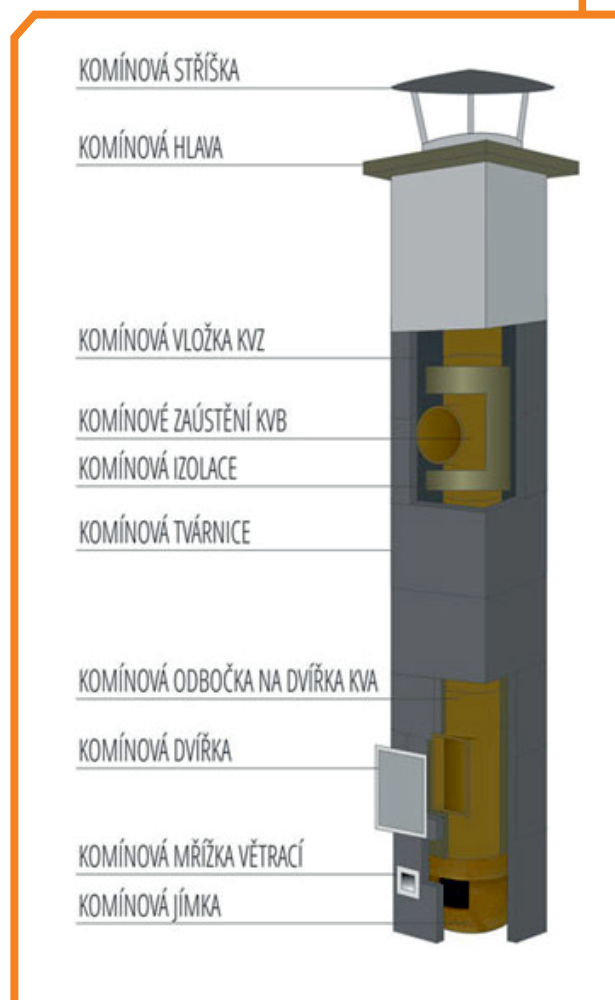

KOMÍN TŘÍSLOŽKOVÝ, PRŮMĚR 160 MM, 8,5 M

34ks komínová tvárnice (245x320x320, roxory do 15mm)

24ks KVZ - základní

1ks KVA

1ks KVB

1ks KVJ

8,5m izolační vata

1ks dvířka pozinkovaná komínová

1ks komínová větrací mřížka

6kg kamnářský tmel (kel. 5 a 2 kg)

1ks stříška nerezová

1ks komínová hlava

Komínovky i tvarovky se vyrábějí
ve shodné velikosti 33 cm,
kromě KVY 45° 0 66cm.

Hmotnost: 935 kg

Jednotlivé komponenty lze objednat i samostatně.

Komínové sestavy je možné doplnit o odbočku 45° (KVY), další komínová dvířka...

Cena dopravy komína dohodou.
Sada obsahuje: návod, certifikáty, štítek.