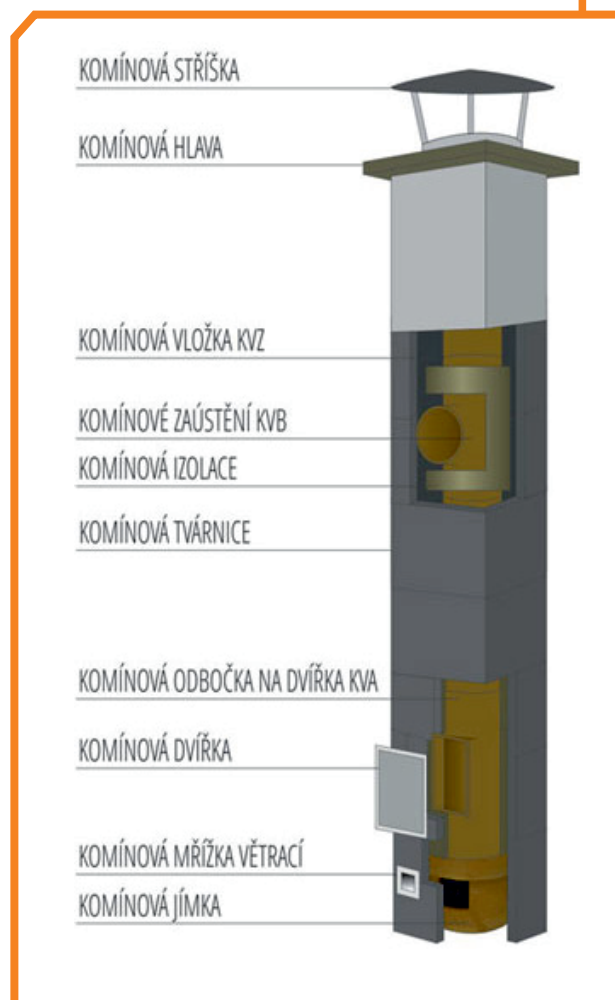

KOMÍN TŘÍSLOŽKOVÝ, PRŮMĚR 160 MM, 9 M

36ks komínová tvárnice (245x320x320, roxory do 15mm)

25ks KVZ - základní

1ks KVA

1ks KVB

1ks KVJ

9m izolační vata

1ks dvířka pozinkovaná komínová

1ks komínová větrací mřížka

7kg kamnářský tmel (kel. 5 a 2 kg)

1ks stříška nerezová

1ks komínová hlava

Komínovky i tvarovky se vyrábějí
ve shodné velikosti 33 cm,
kromě KVY 45° 0 66cm.

Hmotnost: 990 kg

Jednotlivé komponenty lze objednat i samostatně.

Komínové sestavy je možné doplnit o odbočku 45° (KVY), další komínová dvířka...

Cena dopravy komína dohodou.

Sada obsahuje: návod, certifikáty, štítek.