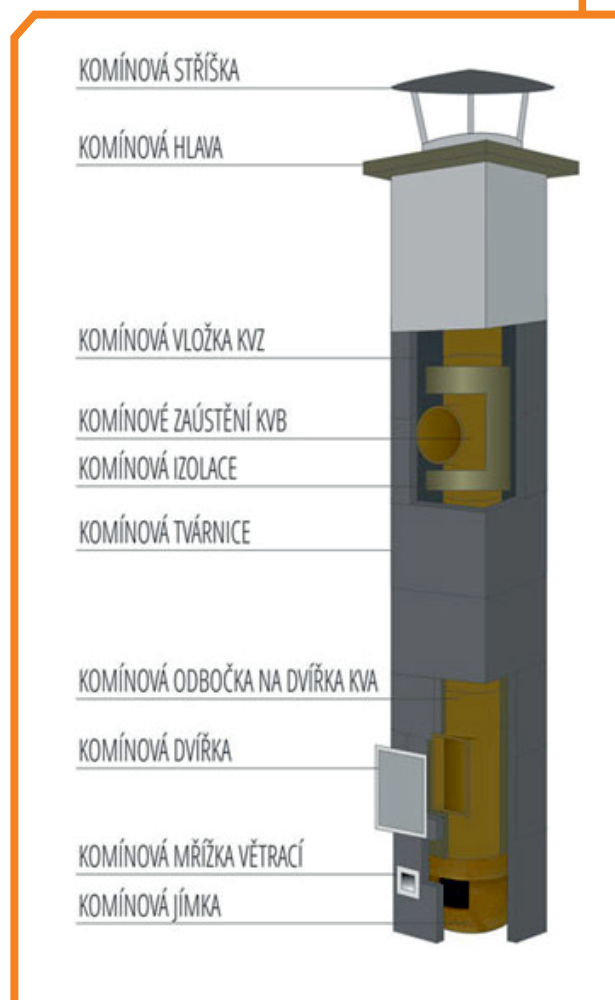

KOMÍN TŘÍSLOŽKOVÝ, PRŮMĚR 160 MM, 5 M

20ks komínová tvárnice (245x320x320, roxory do 15mm)

13ks KVZ - základní

1ks KVA

1ks KVB

1ks KVJ

5m izolační vata

1ks dvířka pozinkovaná komínová

1ks komínová větrací mřížka

4kg kamnářský tmel (kel. 5 a 2 kg)

1ks stříška nerezová

1ks komínová hlava

Komínovky i tvarovky se vyrábějí
ve shodné velikosti 33 cm,
kromě KVY 45° 0 66cm.

Hmotnost: 550 kg

Jednotlivé komponenty lze objednat i samostatně.

Komínové sestavy je možné doplnit o odbočku 45° (KVY), další komínová dvířka...

Cena dopravy komína dohodou.

Sada obsahuje: návod, certifikáty, štítek.