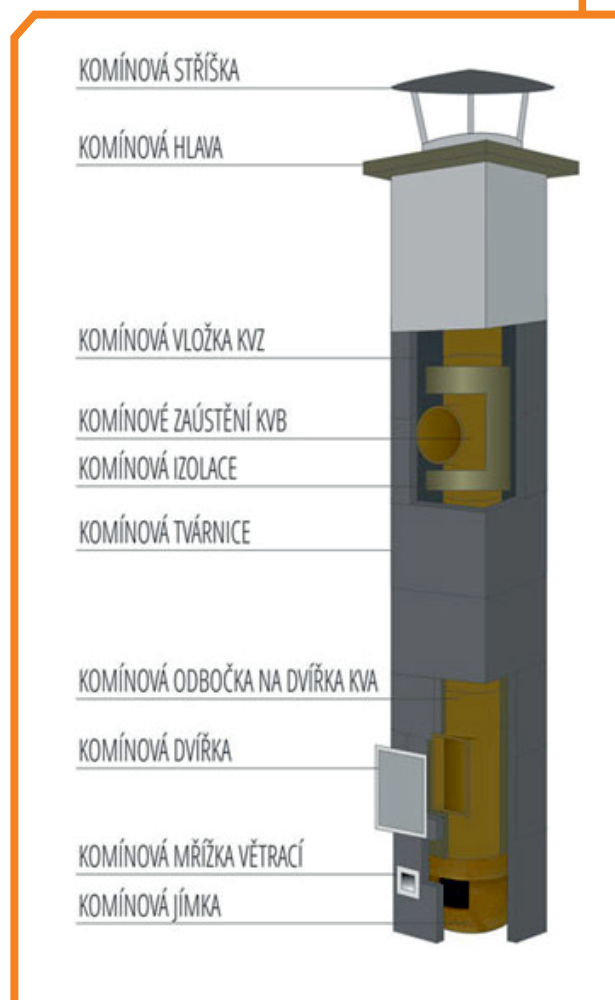

KOMÍN TŘÍSLOŽKOVÝ, PRŮMĚR 160 MM, 6 M

24ks komínová tvárnice (245x320x320, roxory do 15mm)

16ks KVZ - základní

1ks KVA

1ks KVB

1ks KVJ

6m izolační vata

1ks dvířka pozinkovaná komínová

1ks komínová větrací mřížka

4kg kamnářský tmel (kel. 5 a 2 kg)

1ks stříška nerezová

1ks komínová hlava

Komínovky i tvarovky se vyrábějí
ve shodné velikosti 33 cm,
kromě KVY 45° 0 66cm.

Hmotnost: 660 kg

Jednotlivé komponenty lze objednat i samostatně.

Komínové sestavy je možné doplnit o odbočku 45° (KVY), další komínová dvířka...

Cena dopravy komína dohodou.

Sada obsahuje: návod, certifikáty, štítek.