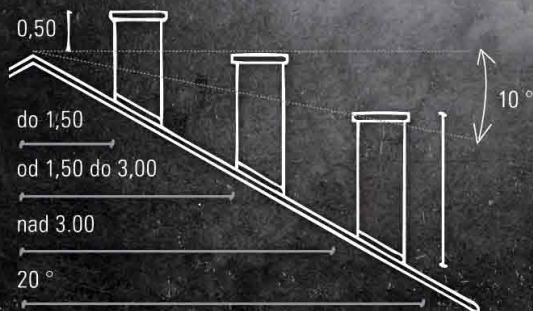

ŠAMOTOVÉ KOMÍNOVÉ KOMPONENTY A PLÁTKY

www.keramika-letovice.cz

OZNAČENÍ	PRŮMĚR (mm)	VÝŠKA (mm)	HMOTNOST (kg)
KVZ 140 – základní	140	330	5,4
KVZ 160 – základní	160	330	5,9
KVZ 200 – základní	200	330	8,8
KVB 140 – zaústění	140	330	12,6
KVA 140 – dvířka	140	330	12,6
KVB 160 – zaústění	160	330	13,5
KVA 160 – dvířka	160	330	13,5
KVY 160 – krbovka	160	660	22
KVB 200 – zaústění	200	330	17,5
KVA 200 – dvířka	200	330	17,5
KVY 200 – krbovka	200	660	25
KT / 245x320x320 mm	160	–	20
KT / 245x380x380 mm	200	–	25
Komínový prstýnek	200	83,5	8,5
KVJ 140/160 UNI	160	–	7,1
KVJ 180/200 UNI	200	–	8,5

ŠAMOTOVÉ PLÁTKY pro	OHNIŠTĚ	KAMNA	KRBY
40x20x2 cm	–	–	3,5
40x20x3 cm	–	–	5,5
40x20x4 cm	–	–	7,5
40x30x4 cm	–	–	10,1
50x20x3 cm	–	–	7
50x20x4 cm	–	–	9
60x20x4 cm	–	–	11,8
Futrovačky 10x10x2	–	–	0,3
Cihly C25 25x12x6	–	–	3,5
(P2) 25x12x2	–	–	0,9
(P3) 25x12x3	–	–	1,7
(P4) 25x12x4	–	–	2,7

schéma pro stanovení
minimální výšky komína
nad krytinou

Zašlete nám požadovanou
výšku a průměr komína,
potřebné komponenty
a výkon v kW vám spočítáme

Nádražní 6 | 679 61 Letovice | tel.: 516 474 161, 516 474 034 | e-mail: keramikaletovice@iol.cz

Art
reklama

zákazník	číslo zakázky	datum	grafik	ostatní